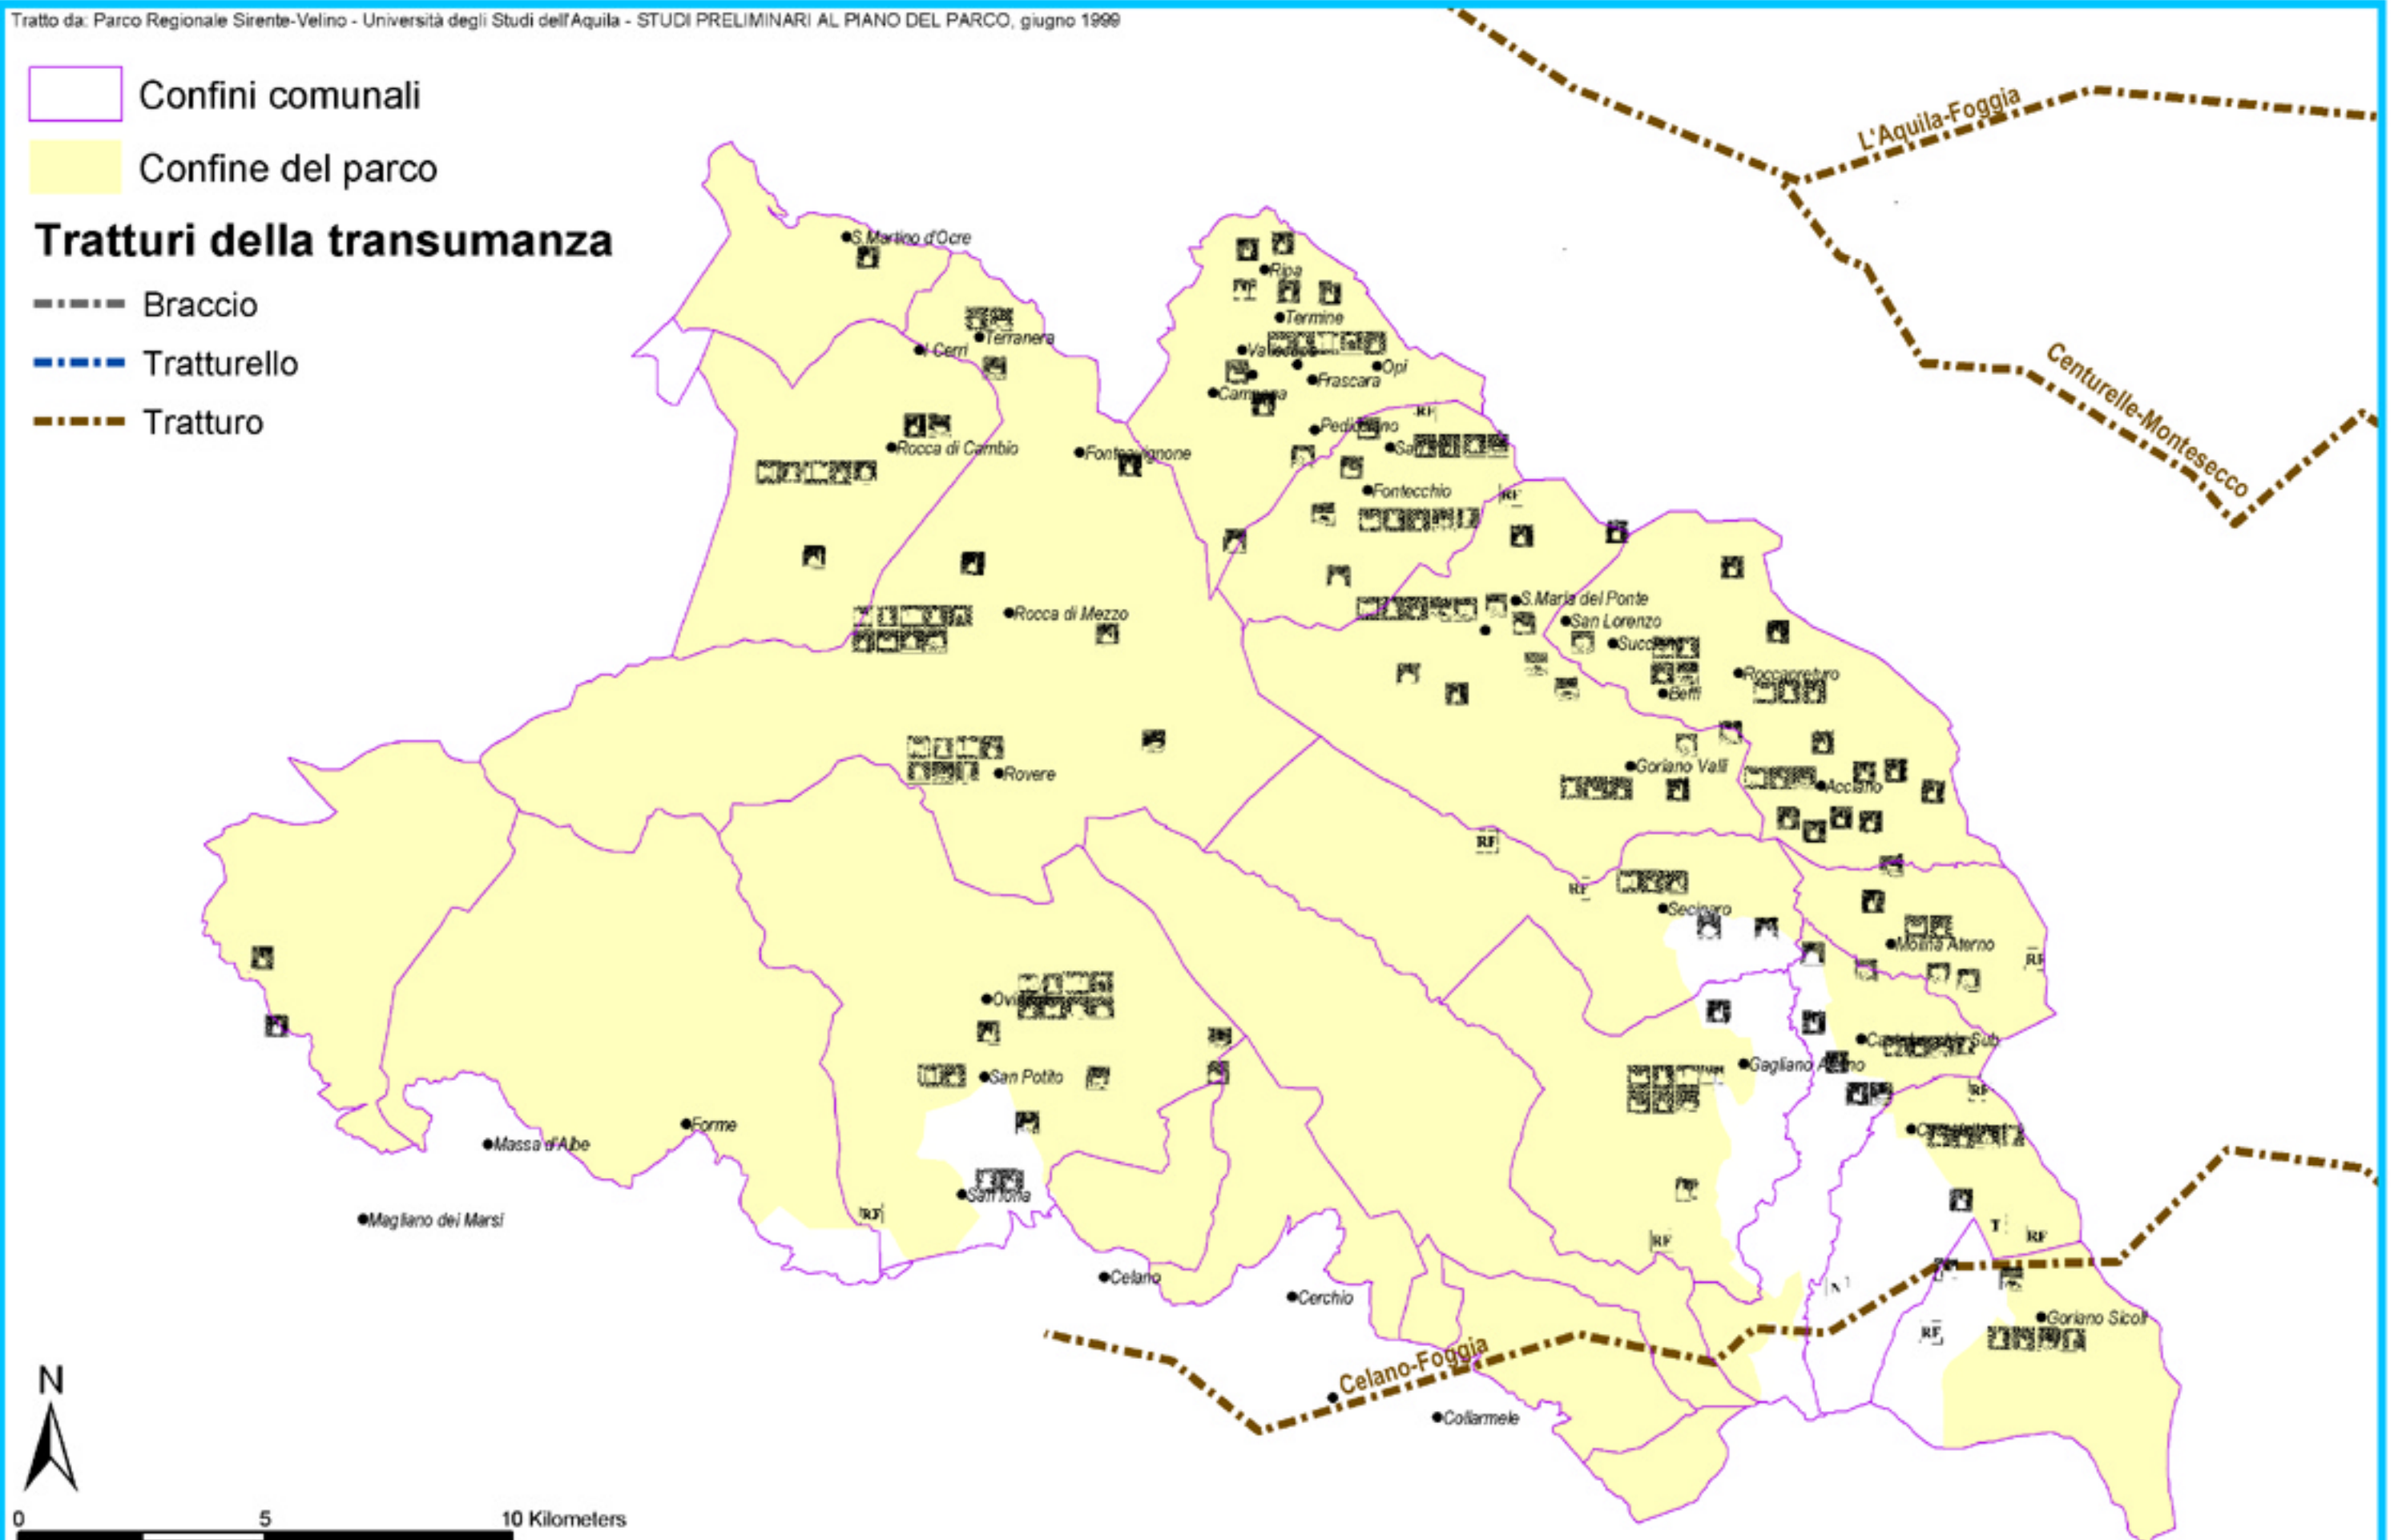

Confini comunali

Confine del parco

Tratturi della transumanza

Braccio

Tratturello

Tratturo

TAV. E2 - CARTA DELLE PRESENZE STORICO-ARCHITETTONICHE